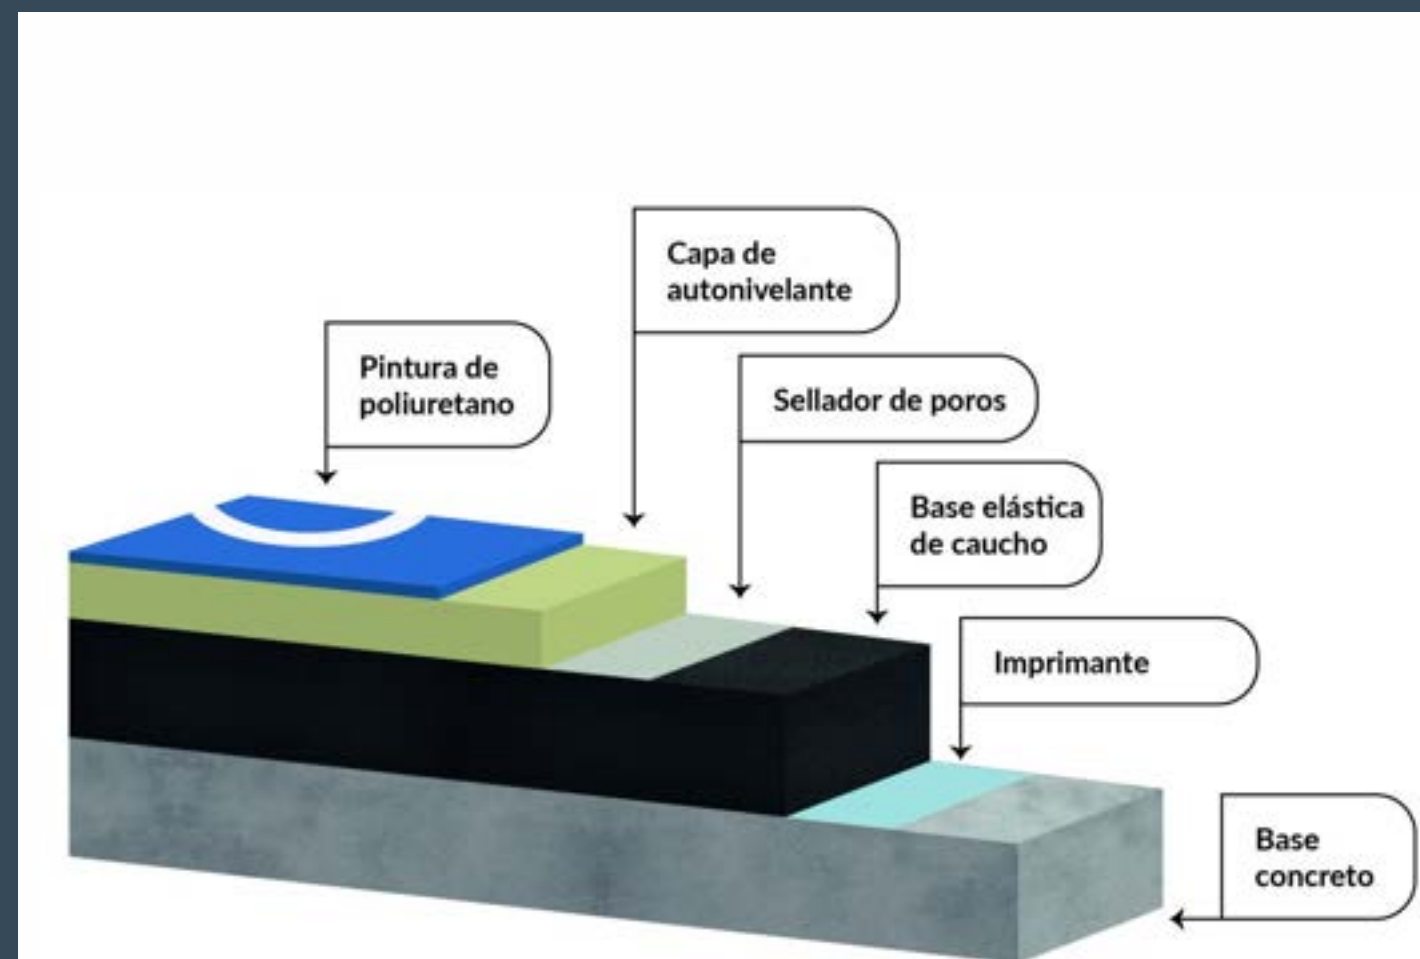

POLIURETANO PARA ALTO TRÁFICO

Recubrimiento continuo y elástico que combina resistencia extrema con confort en la práctica deportiva. Su acabado antideslizante brinda seguridad en todo tipo de clima, mientras que su composición lo hace resistente a rayos UV, humedad y desgaste por fricción.

Ideal para canchas interiores y exteriores que requieren máxima durabilidad, gran rendimiento y una estética impecable durante años.